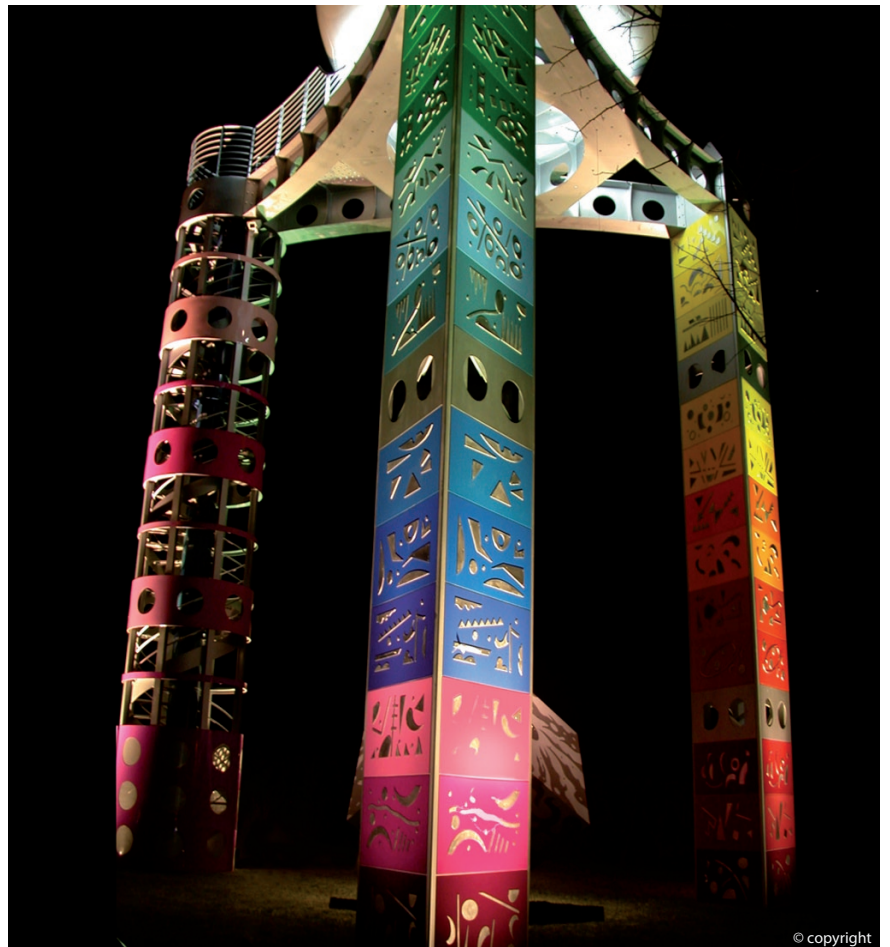

ANTENNA MARSEC BENEVENTO - ITALIA

Crediti

Categoria: Pubblico
Committenza: Prov. di Benevento
Località: Benevento - Italia
Artista: Salvatore Paladino
Fotografia: Cannata&Partners
Intervento: Illuminazione antenna
Lighting Design: Filippo Cannata
Lighting Design team: C. Masone
Data di completamento: 2003

Illuminare la tecnologia e l'arte che la riveste è la base di questo progetto. L'intento è quello di dare un ulteriore valore estetico ad un ricevitore senza perdere di vista il contesto in cui è inserito e creare, nel contempo, una scena luminosa a basso impatto. Tecnologia, arte e luce si amalgamano silenziosamente tra loro e creano suggestioni inaspettate.